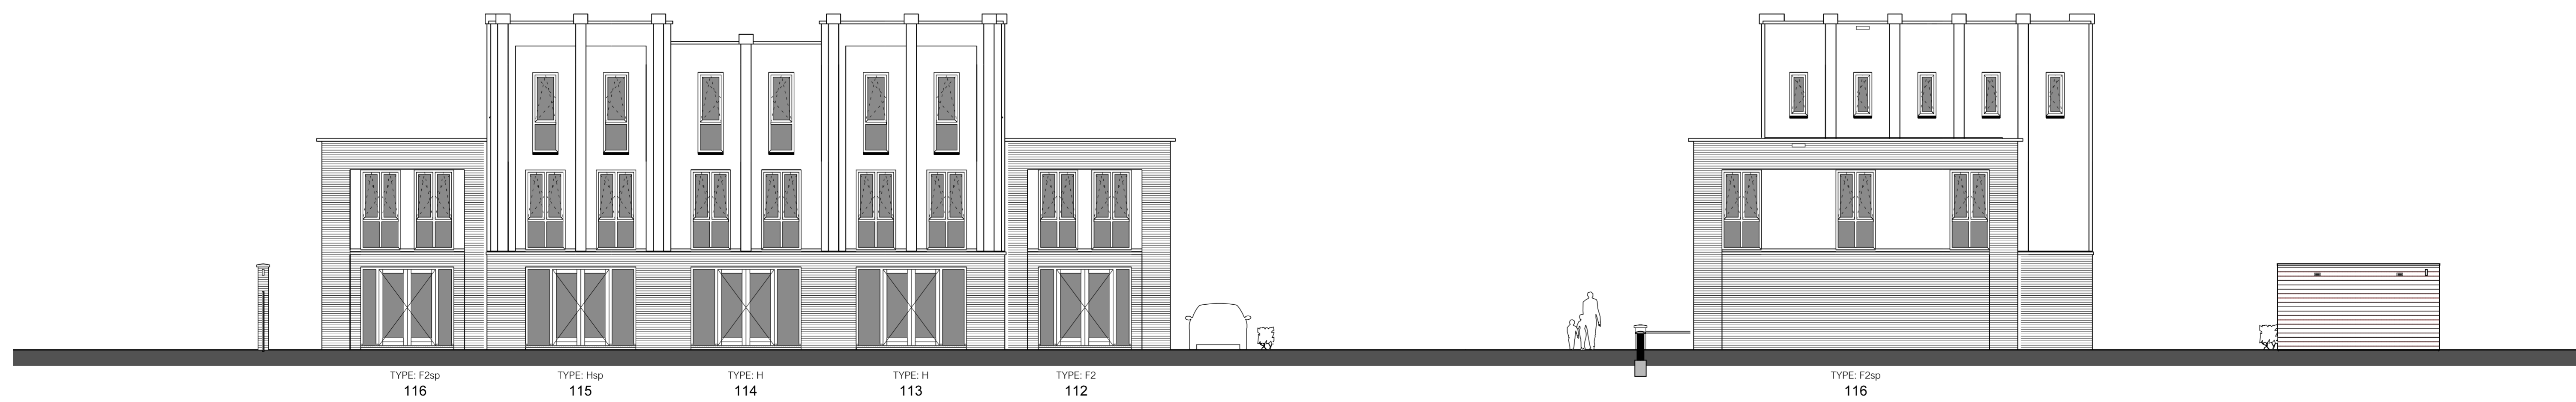

Vooraanzicht
schaal 1:100

Zijaanzicht - links
schaal 1:100

Achteraanzicht
schaal 1:100

Zijaanzicht - rechts
schaal 1:100

SITUATIESCHETS
SCHAAL 1:1200

Brokking
A/D Z A A N

SLUISWONINGEN

WONINGTYPE F2 en H SCHAAL 1:100
 ONDERWERP Gevelaanzichten
 BOUWNUMMERS 112 t/m 116
 BLOKNUMMER nabij 'het Arsenal'
 DATUM 25 maart 2021