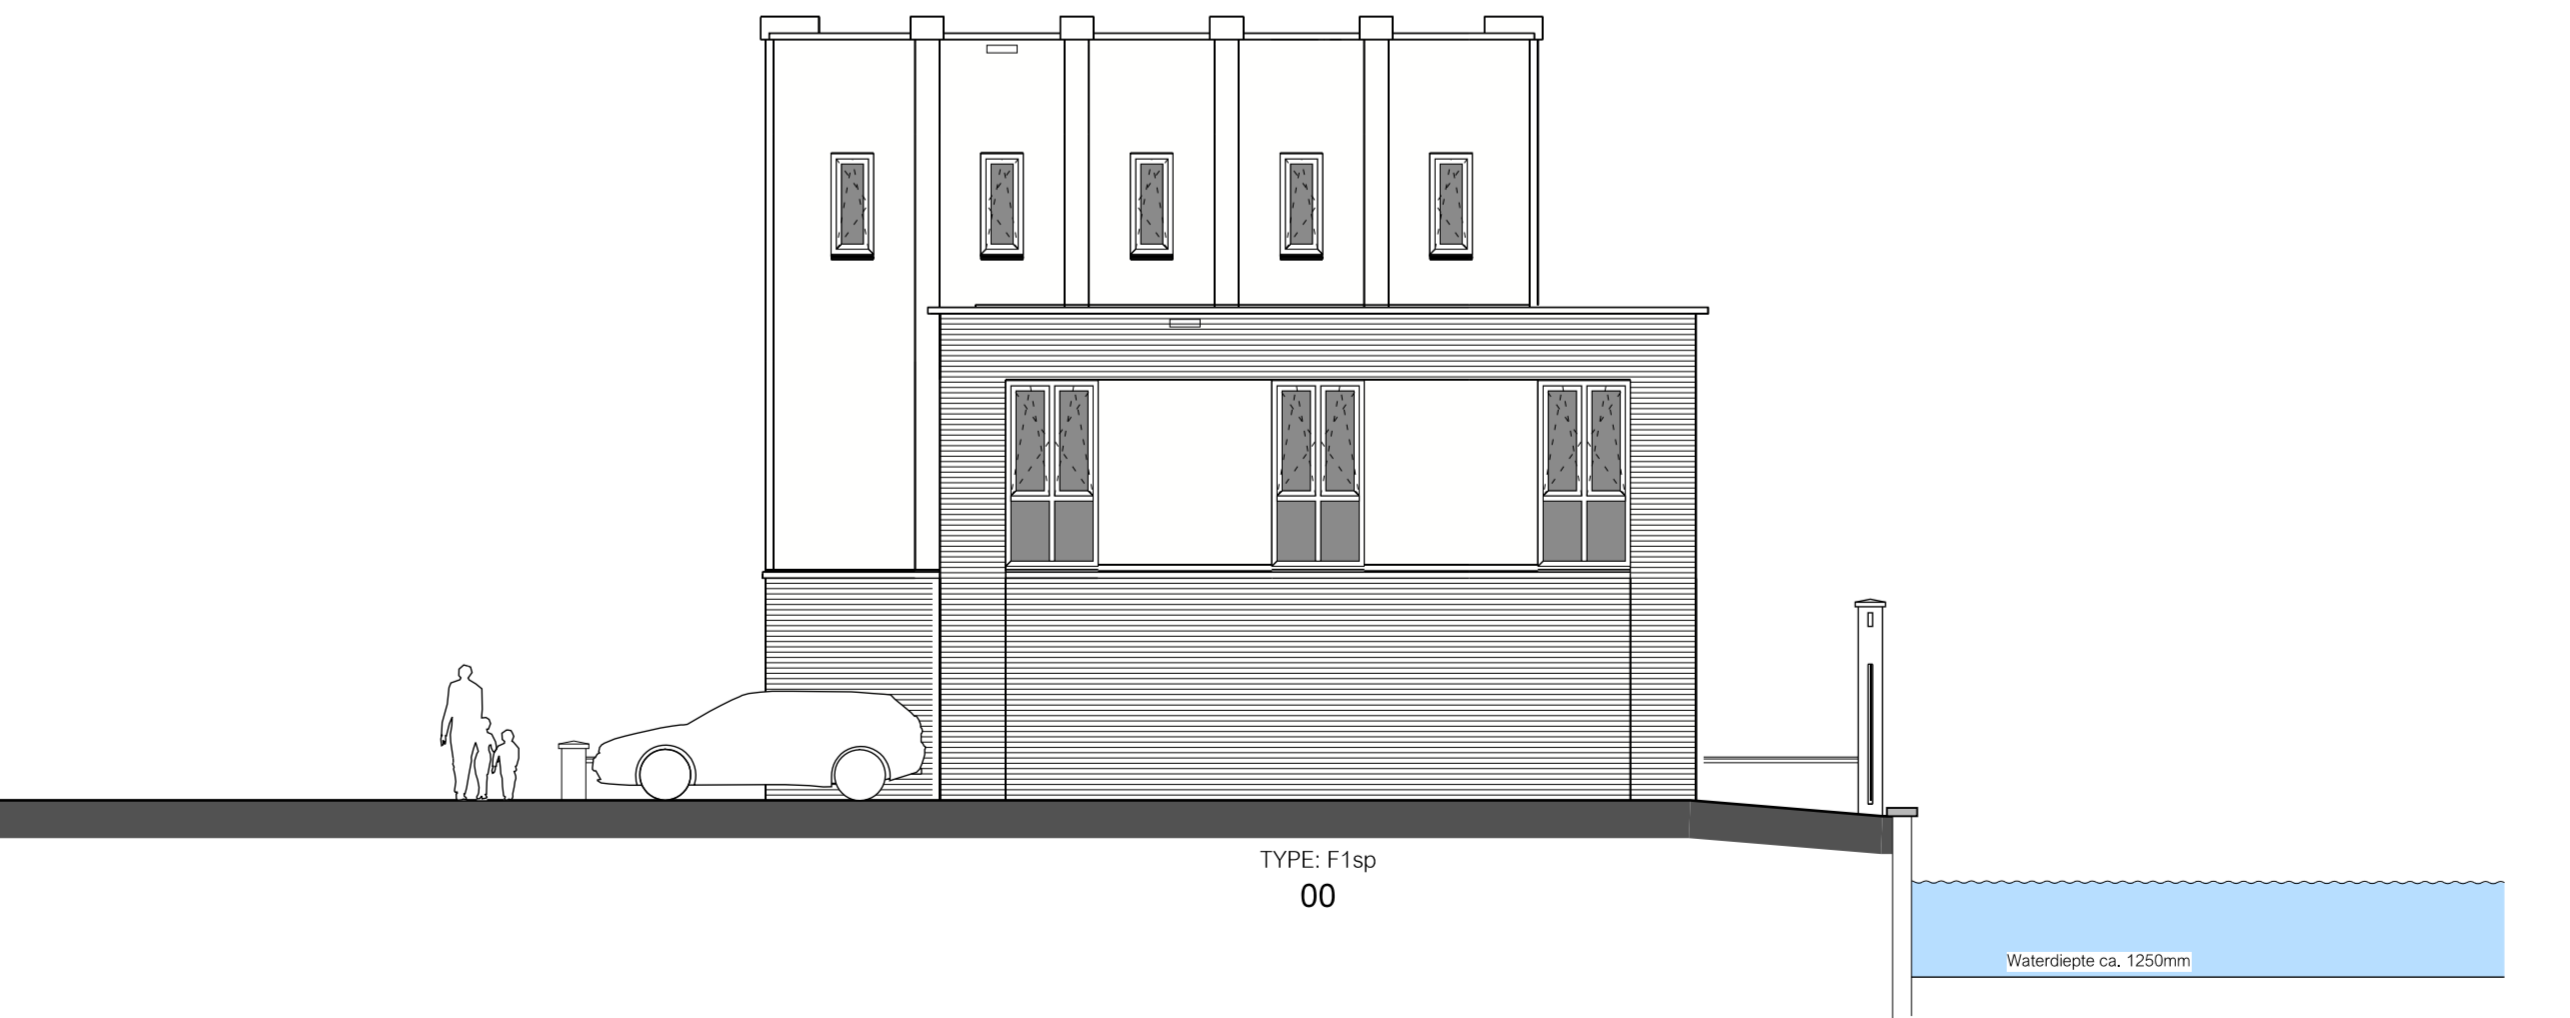

Vooraanzicht
schaal 1:100

Zijaanzicht - links
schaal 1:100

Achteraanzicht
schaal 1:100

Zijaanzicht - rechts
schaal 1:100

SITUATIESCHETS
SCHAAL 1:1200

Brokking
A/D Z A A N

SLUISWONINGEN

WONINGTYPE **F1 en G** SCHAAL 1:100
 ONDERWERP **Gevelaanzichten**
 BOUWNUMMERS **00 t/m 04**
 BLOKNUMMER **nabij 'de Tuin'**
 DATUM **25 maart 2021**