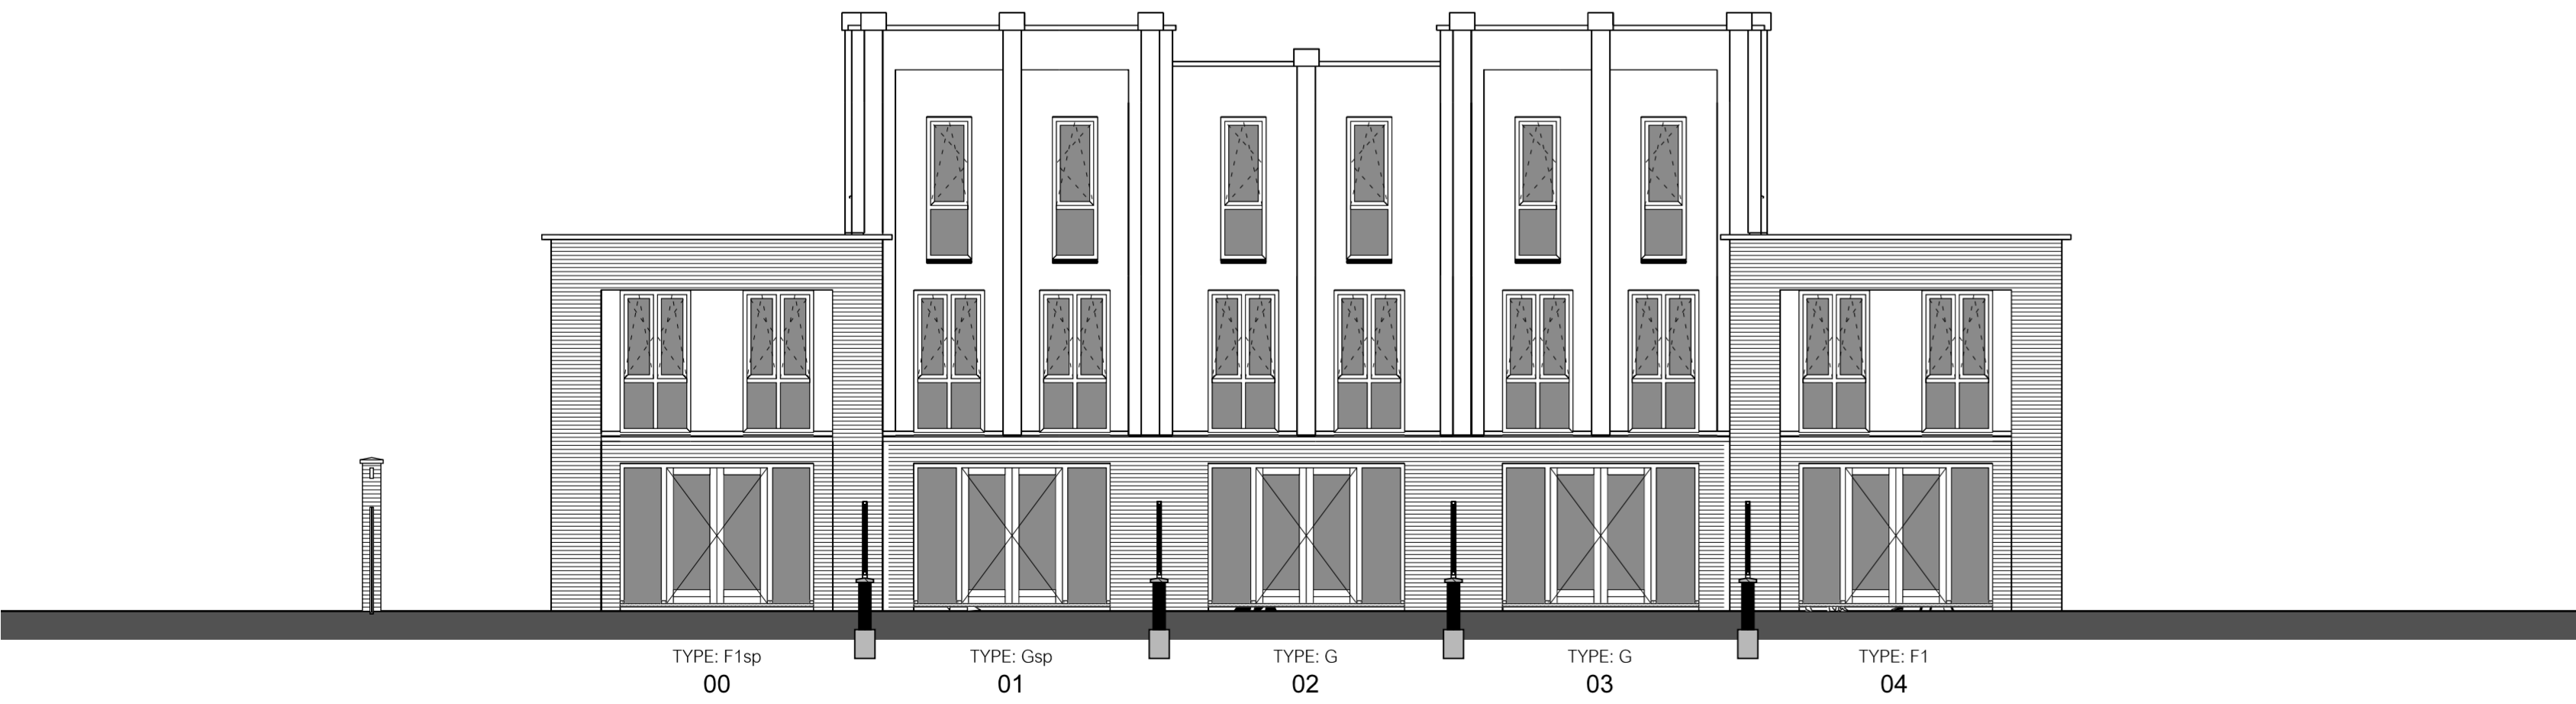

Vooraanzicht
schaal 1:100

Zijaanzicht - links
schaal 1:100

Achteraanzicht
schaal 1:100

Zijaanzicht - rechts
schaal 1:100

SITUATIESCHETS
SCHAAL 1:1200

Brokking
A/D Z A A N

SLUISWONINGEN

WONINGTYPE **F1 en G** SCHAAL 1:100
 ONDERWERP **Gevelaanzichten**
 BOUWNUMMERS **00 t/m 04**
 BLOKNUMMER **nabij 'de Tuin'**
 DATUM **25 maart 2021**