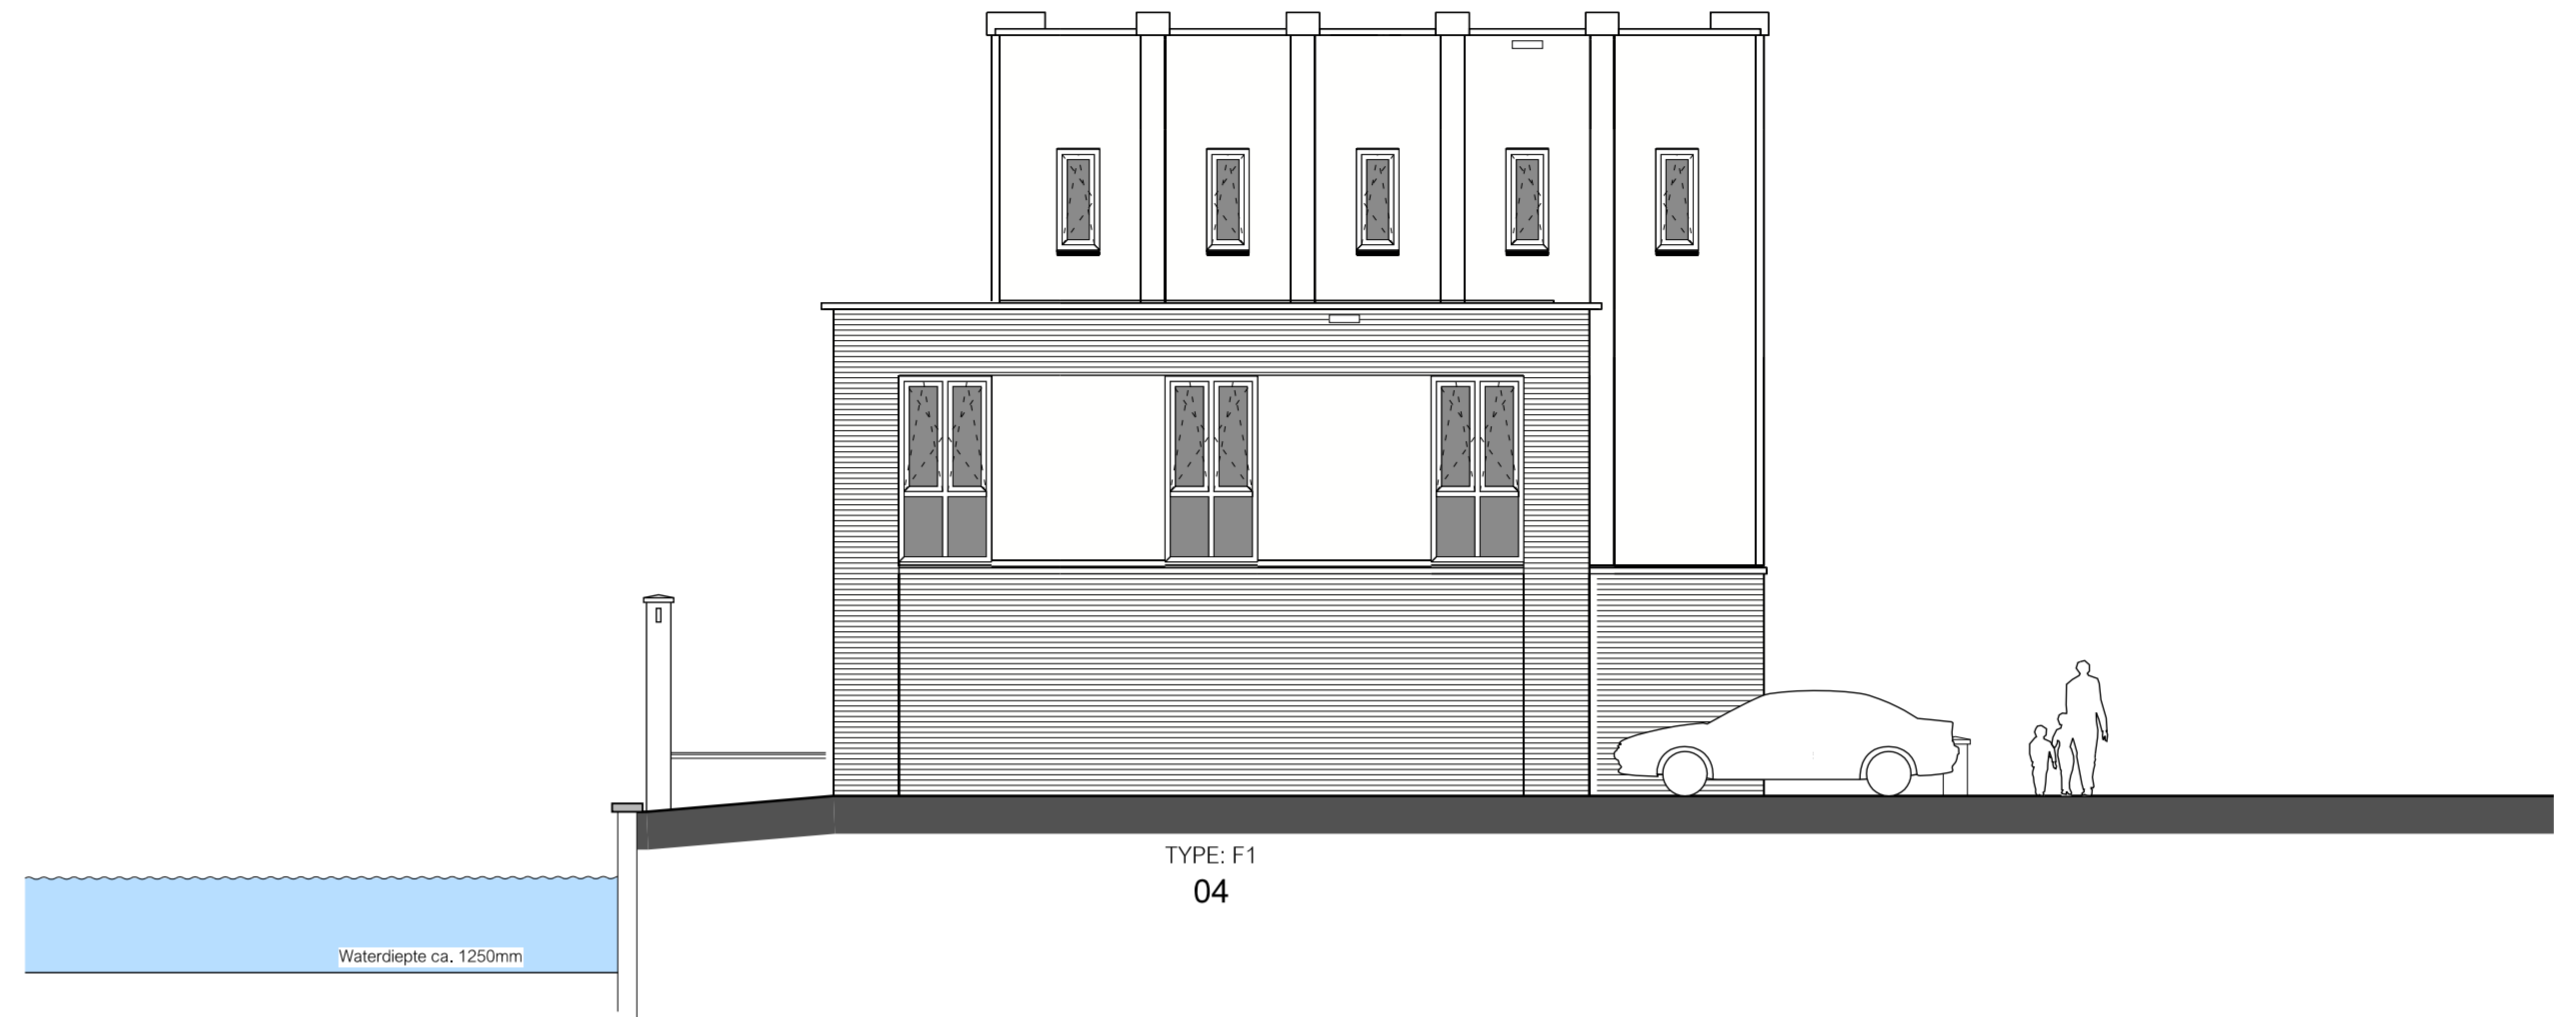

Vooraanzicht
schaal 1:100

Zijaanzicht - links
schaal 1:100

Achteraanzicht
schaal 1:100

Zijaanzicht - rechts
schaal 1:100

SITUATIESCHETS
SCHAAL 1:1200

Brokking
A/D Z A A N

SLUISWONINGEN

WONINGTYPE **F1 en G** SCHAAL 1:100
 ONDERWERP **Gevelaanzichten**
 BOUWNUMMERS **00 t/m 04**
 BLOKNUMMER **nabij 'de Tuin'**
 DATUM **25 maart 2021**