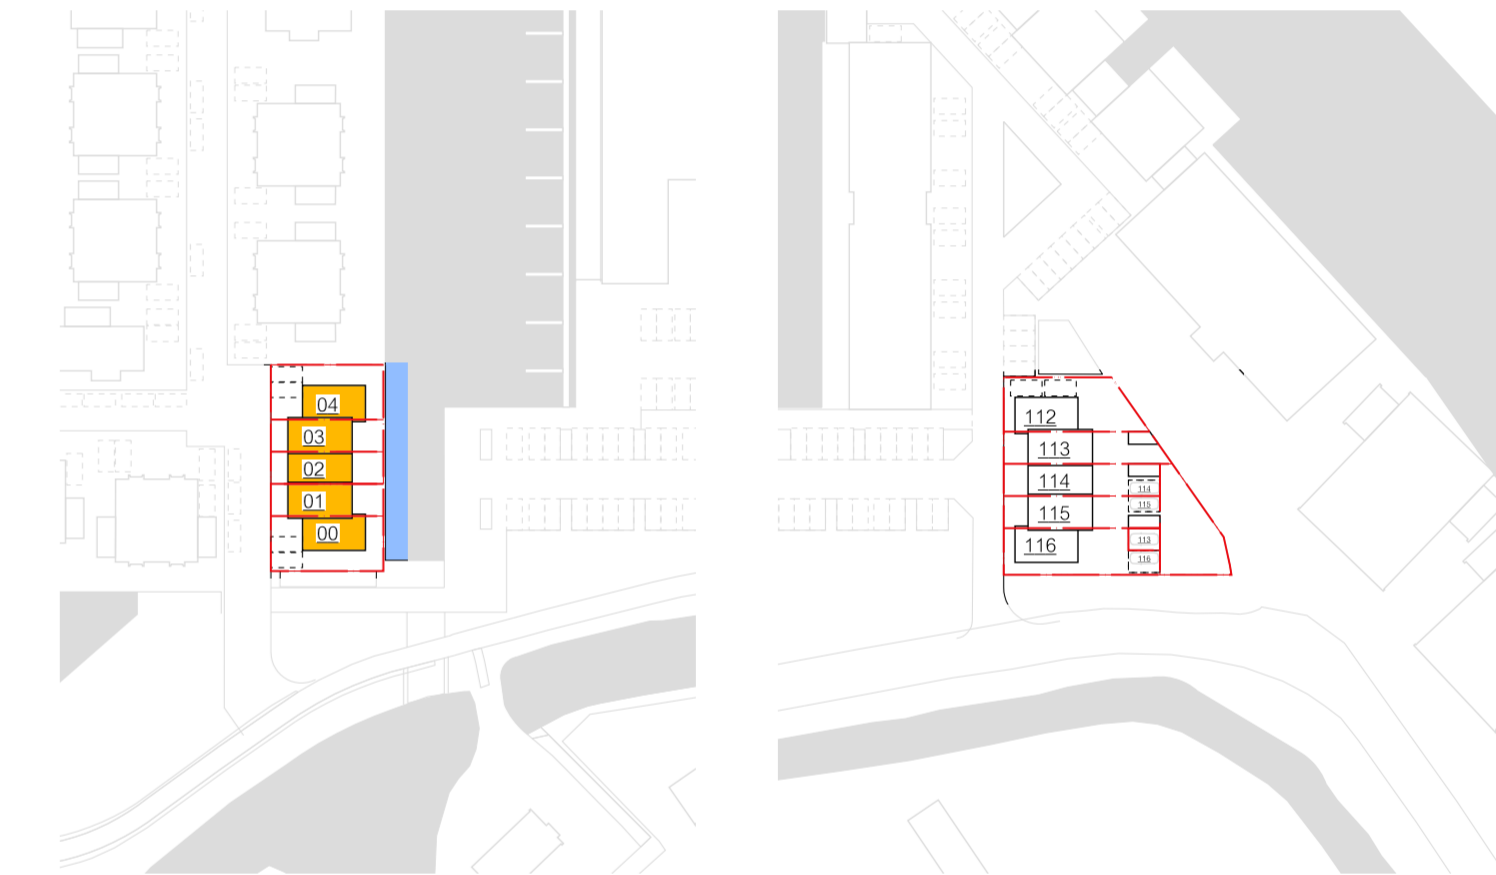

Vooraanzicht
schaal 1:100

Zijaanzicht - links
schaal 1:100

Achteraanzicht
schaal 1:100

Zijaanzicht - rechts
schaal 1:100

SITUATIESCHETS
SCHAAL 1:1200

Brokking
A/D Z A A N

SLUISWONINGEN

WONINGTYPE **F1 en G** SCHAAL 1:100
 ONDERWERP **Gevelaanzichten**
 BOUWNUMMERS **00 t/m 04**
 BLOKNUMMER **nabij 'de Tuin'**
 DATUM **25 maart 2021**